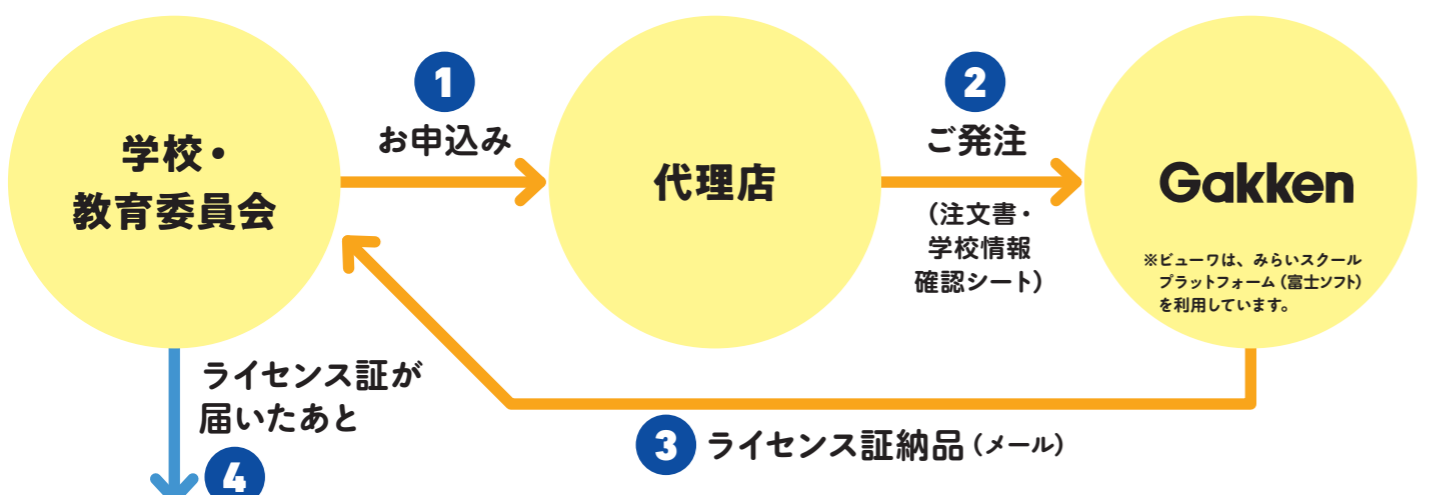

デジタル副読本ご注文の流れ

- ご担当先生**
- みらいスクールプラットフォームの学校管理画面でライセンス証に記載の学校管理 ID でログインする。
 - 使用するユーザー（生徒および先生）の情報を登録する。
 - デジタル副読本ライセンスを割り当てる。

- 生徒・先生**
- ライセンス証に記載の「配信サイト」URL にアクセスし、ユーザー ID ・パスワードでログインする。
 - 本棚画面を見る。
 - デジタル副読本を利用する。